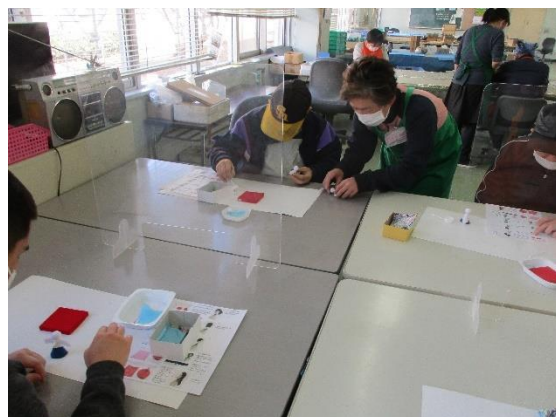

題名「 就労 B ひな人形製作 」

実施日 令和4年3月1日(火)

3月3日は「ひな祭り」。通所の皆様にもひな人形を作っていました。パーツが多く、それぞれの接着も難しい今回の製作は、皆様とても悩みながら作っている様子でした。

頑張って作った分、出来上がったものを皆様とても気に入っており、嬉しそ

うに持ち帰る方が多かったです。

職員が意見を出し合い、季節を意識したものづくりを体験していただくことができました。来年度も様々な製作に挑戦していきます！